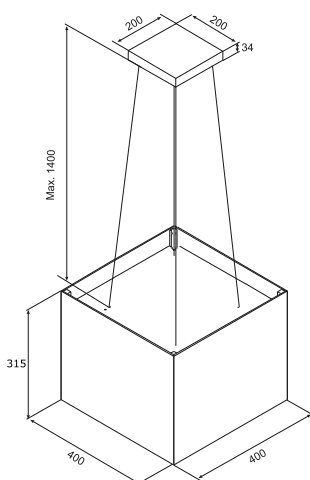

ACCESSORI / ACCESSORIES

Kit filtri carbone attivi / Active charcoal filters kit
AFCFCA267: